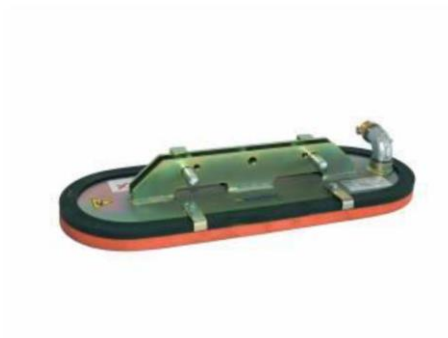

Vakuum-Hebegerät / palonnier à ventouse

(Tragfähigkeit /Charge utile : 600kg max)

Mietpreis pro Tag: 60€/Tag

Prix de loc. par jour

Mietpreis pro Woche: 240€/Woche

Prix de loc. par semaine