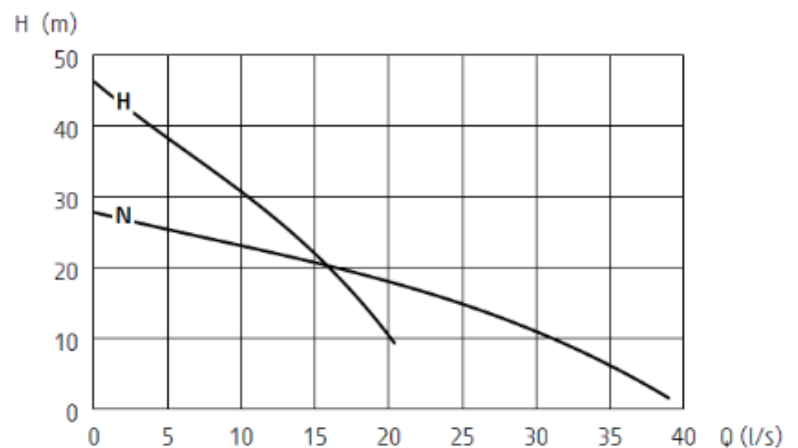

### Grindex Major

- Förderleistung/débit max. :140 m<sup>3</sup>/h
- Gewicht/Poids : 55 kg

Mietpreis pro Tag: 50€/Tag

Prix de loc. par jour

Mietpreis pro Woche: 200€/Woche

Prix de loc. par semaine