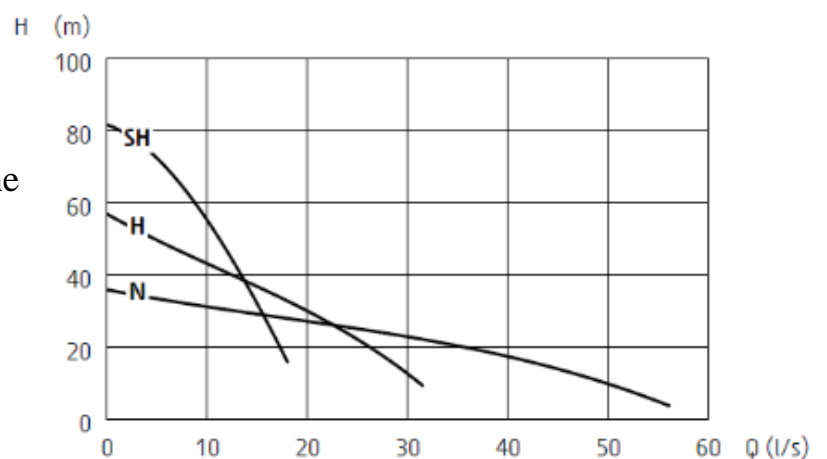

### Grindex Master

- Förderleistung/débit max. :215 m<sup>3</sup>/h
- Gewicht/Poids : 80 kg

Mietpreis pro Tag: 75€/Tag

Prix de loc. par jour

Mietpreis pro Woche: 300€/Woche

Prix de loc. par semaine