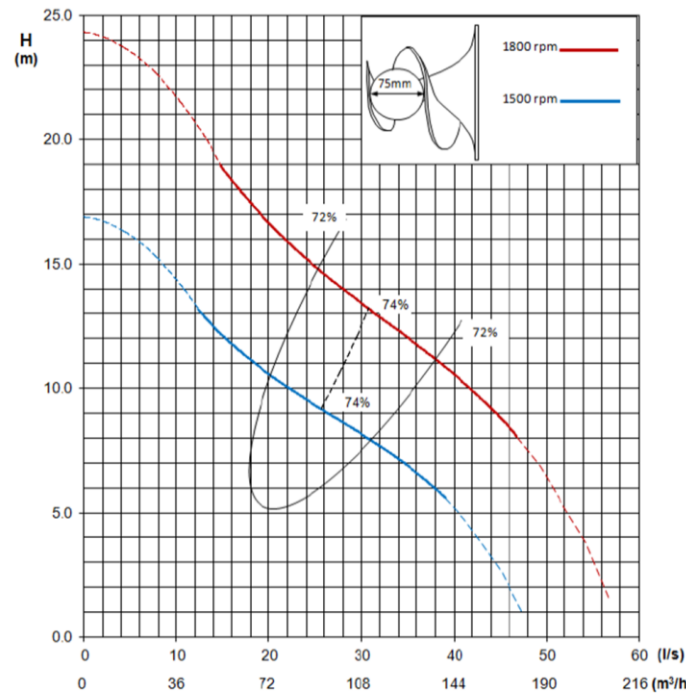

Motor-Wasserpumpe / Motopompe

Motorpumpe SIP 100-4

1. Anschlüsse : Typ Bauer 4''
   - Maximale Fördermenge : 205 m³/h (240 l/s)
   - Automatik- und manuelle Bedienung
   - Abmessungen : 2205 x 1050 x 1385 mm
   - Gewicht : 1365 kg
3. Raccords : Typ Bauer 4''
   - Débit max. : 205 m³/h (240 l/s)
   - Contrôle manuel et automatique
   - Dimensions : 2205 x 1050 x 1385 mm
   - Poids : 1365 kg

Mietpreis pro Tag: 150€/Tag

Prix de loc. par jour

Mietpreis pro Woche: 600€/Woche

Prix de loc. par semaine

Im Mietpreis nicht mit inbegriffen sind die Installationskosten sowie die Miete der Anschlusschläuche
Dans ce prix de loc. les frais d'installation et la location des tuyaux ne sont pas inclus