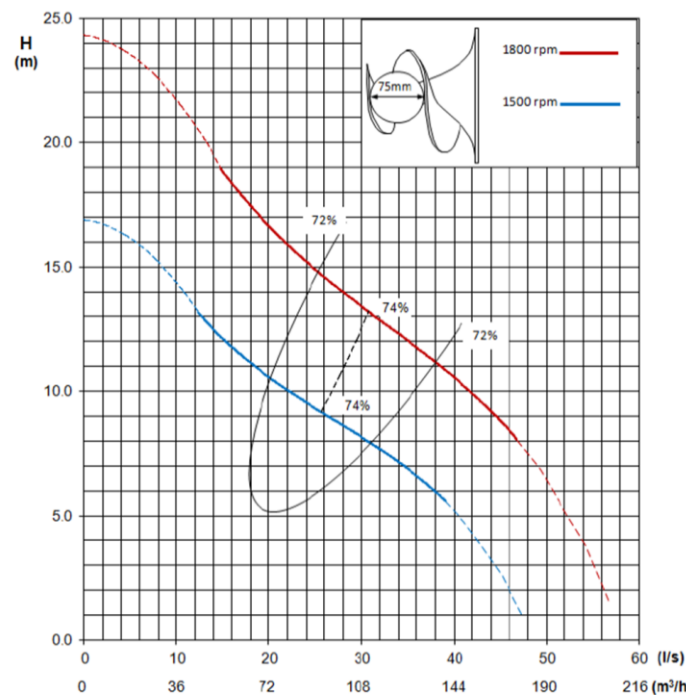

Mietpreis pro Tag: 40€/Tag

Prix de loc. par jour

Mietpreis pro Woche: 160€/Woche

Prix de loc. par semaine

Motor-Wasserpumpe / Motopompe

Motorpumpe SIP 100-4

- Anschlüsse : Typ Bauer 4''
 - Maximale Fördermenge : 205 m³/h (240 l/s)
 - Automatik- und manuelle Bedienung
 - Abmessungen : 2205 x 1050 x 1385 mm
 - Gewicht : 1365 kg
-
- Raccords : Typ Bauer 4''
 - Débit max. : 205 m³/h (240 l/s)
 - Contrôle manuel et automatique
 - Dimensions : 2205 x 1050 x 1385 mm
 - Poids : 1365 kg