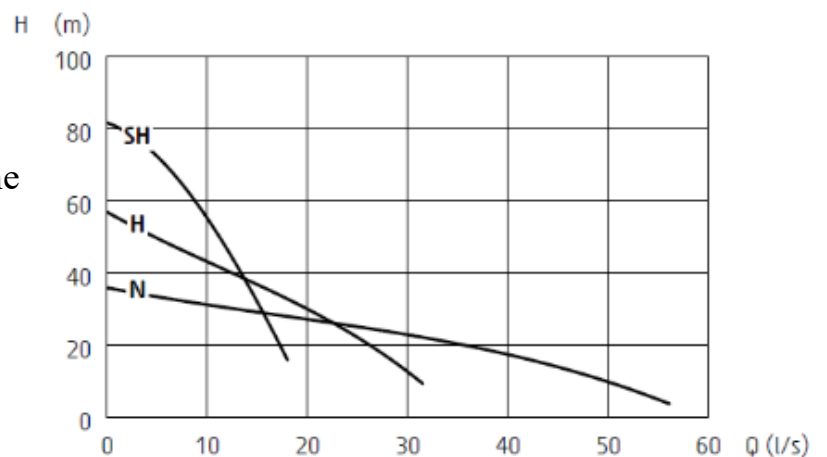

Mietpreis pro Tag: 50€/Tag

Prix de loc. par jour

Mietpreis pro Woche: 200€/Woche

Prix de loc. par semaine

Grindex Master

- Förderleistung/débit max. :215 m³/h
- Gewicht/Poids : 80 kg

Mietpreis pro Tag: 75€/Tag

Prix de loc. par jour

Mietpreis pro Woche: 300€/Woche

Prix de loc. par semaine

Rüttelplatte / plaque vibrante

Wacker Neuson VP1030AW

- Gewicht/Poids : 50 kg
- Zentrifugalkraft/force centrifuge : 10 kN
- Dimensions de la plaque : 300 x 490 mm