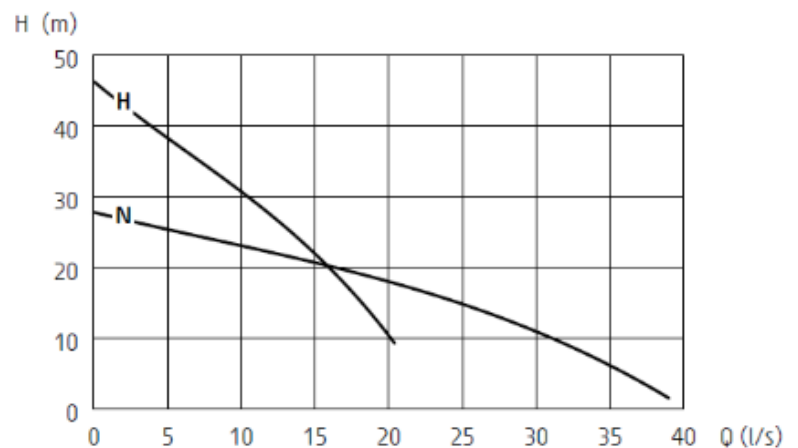

Mietpreis pro Tag: 50€/Tag

Prix de loc. par jour

Mietpreis pro Woche: 200€/Woche

Prix de loc. par semaine